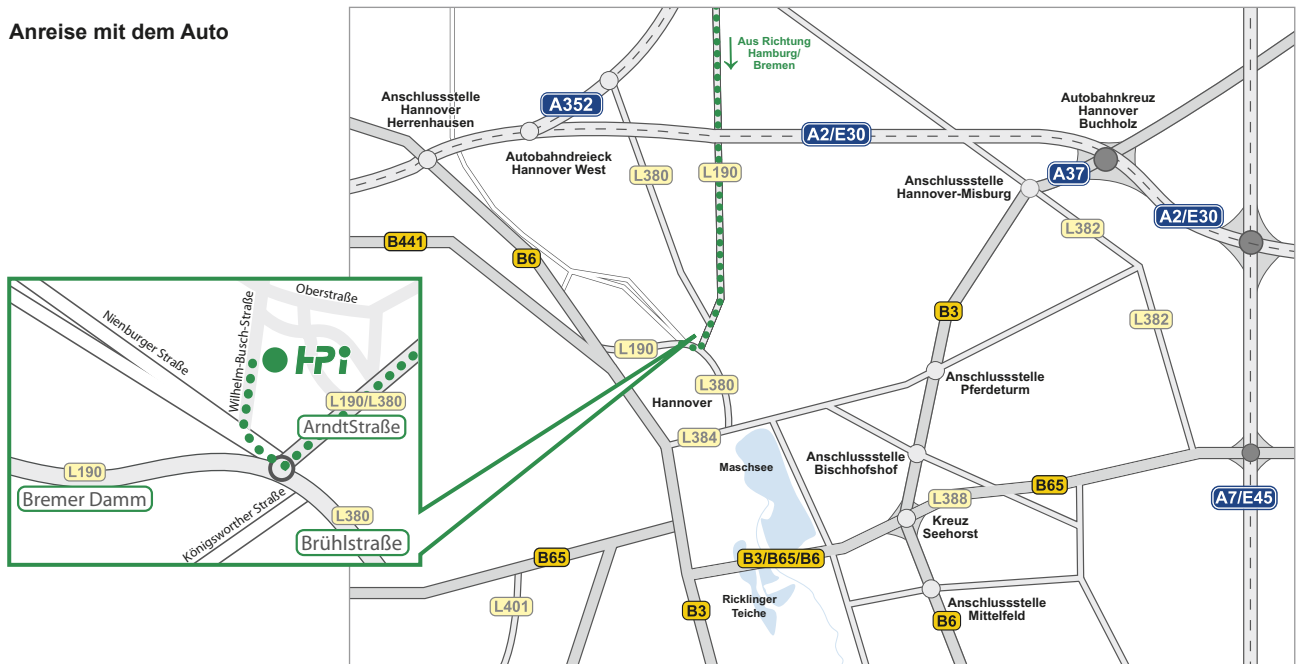

Heinz-Piest-Institut für Handwerkstechnik an der Leibniz Universität Hannover

Anschrift

Heinz-Piest-Institut für Handwerkstechnik an der Leibniz Universität Hannover

Wilhelm-Busch-Straße 18
30167 Hannover

Telefon: 0511 70155-0
Telefax: 0511 70155-32
info@hpi-hannover.de

Anreise mit dem Auto

Auf der A7 aus Richtung Bremen/Hamburg

2 km nach der Abfahrt Mellendorf erreichen Sie das Autobahndreieck Hannover-Nord. Wechseln Sie hier auf die A352 in Richtung Dortmund.

Ca. 12 km auf der A352 bleiben, vorbei an der Abfahrt Kaltenweide und ca. 1000 m nach der Abfahrt Flughafen die Abfahrt Richtung Hannover-Nord abfahren. Die Flughafenstraße mündet nach 3 km in die Vahrenwalder Straße ein. Folgen Sie dieser Straße 5 km geradeaus bis zum Ende.

Fahren Sie dem Hauptverkehrsstrom folgend rechts unter der Eisenbahnbrücke hindurch (Arndtstraße, Schlosswender Straße 1 km).

Biegen Sie rechts in die Nienburger Straße und nach 50 m wieder rechts in die Wilhelm-Busch-Straße. Unmittelbar vor dem Fußgängerüberweg fahren Sie rechts in die Toreinfahrt (HPI) ein.